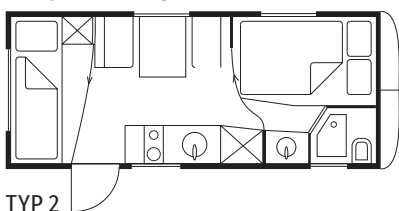

Beispielabbildung

TYP 2

Unser Campingpark in Gohren bietet Ihnen 13 neuwertige Mietcaravans überwiegend der Marke Knaus „Sport“ und „Südwind“. Der „Klassiker“ unter den Mietobjekten. Planen Sie Ihren Urlaub bei uns in Gohren mit großzügigem Komfort. Für eine Familie oder Reisende bis zu 4–5 Personen eine schöne Gelegenheit, alle Vorzüge von gemütlicher Übernachtung und naturnaher Auszeit zu genießen. Unsere meist neuwertigen Caravans sind kompakt gestaltet und dabei sehr geräumig. Es gibt viel Stauraum bei wohnlichem Ambiente. Das stabile Vorzelt ergänzt die Einheit mit Tisch und Stühlen.

Gerne helfen wir Ihnen weiter, wenn Sie noch Fragen haben.
www.campingplatz-gohren.de

Rabatte & Angebote

Es gibt spezielle Rabatte in der Nebensaison.
Bitte beachten Sie unsere Hinweise auf der Rückseite!