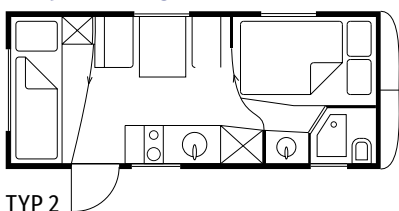

Beispielabbildung

TYP 2

Unser Campingpark in Gohren bietet Ihnen 13 neuwertige Mietcaravans überwiegend der Marke Knaus „Sport“ und „Südwind“. Der „Klassiker“ unter den Mietobjekten. Planen Sie Ihren Urlaub bei uns in Gohren mit großzügigem Komfort. Für eine Familie oder Reisende bis zu 4–5 Personen eine schöne Gelegenheit, alle Vorzüge von gemütlicher Übernachtung und naturnaher Auszeit zu genießen. Unsere meist neuwertigen Caravans sind kompakt gestaltet und dabei sehr geräumig. Es gibt viel Stauraum bei wohnlichem Ambiente. Das stabile Vorzelt ergänzt die Einheit mit Tisch und Stühlen.

Gerne helfen wir Ihnen weiter, wenn Sie noch Fragen haben.
www.campingplatz-gohren.de

Rabatte & Angebote

Es gibt spezielle Rabatte in der Nebensaison.
Bitte beachten Sie unsere Hinweise auf der Rückseite!